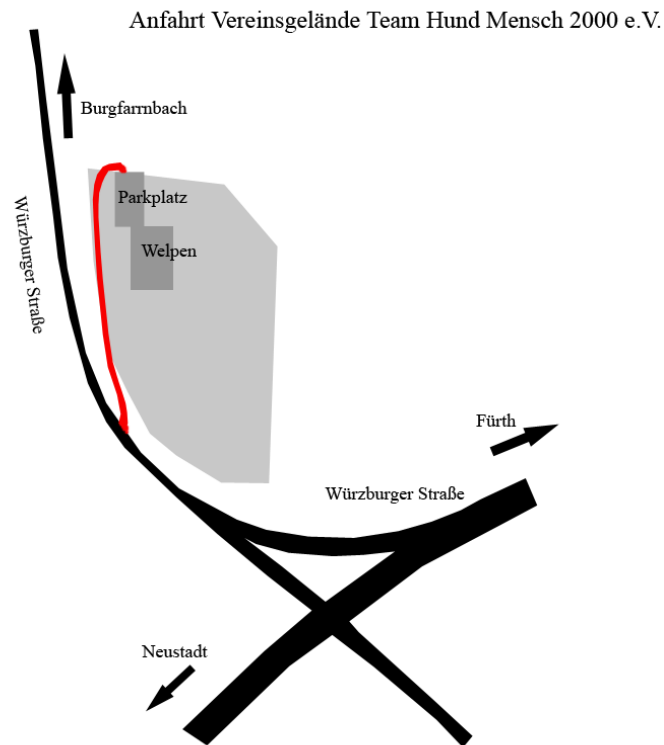

Anfahrtsskizze:

Unsere Kurstunden und Spielstunden werden ausschließlich von geschultem Ausbildungspersonal abgehalten. Wir unterstehen den Dachverbänden FCI, VDH, dhv und BLV. Außerdem sind wir Mitglied in der ATM. Der THM 2000 e.V. ist als gemeinnützig anerkannt.

Für weitere Informationen wenden sie sich bitte an

Angelika König 0911-7809900
Claudia Wüstner 0179-5124100

Anja Hofmann 0911-9389933

Wir freuen uns auf ihren Besuch!